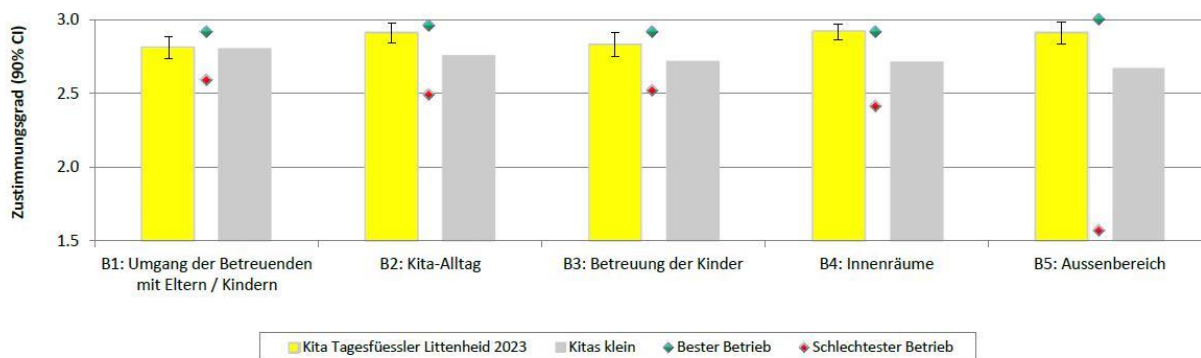

## Elternbefragung 2023

Ein kurzer Überblick der Elternbefragung im Jahr 2023. An der Umfrage haben 31 Institutionen teilgenommen. (Benchmark)  
 Der Rücklauf unserer Fragebogen lag bei 51.5%.

Kita Tagesfüessler Littenheid 2023	Bereich 1	Bereich 2	Bereich 3	Bereich 4	Bereich 5
Zustimmungsgrad	2.8	2.9	2.8	2.9	2.9
Vertrauensintervall (90%)	+/- 0.07	+/- 0.07	+/- 0.08	+/- 0.05	+/- 0.08
Anzahl gültiger Antworten	35	35	34	35	35
Rangierung	Oberes Mittelfeld	Bestes Viertel	Bestes Viertel	Bestes Viertel	Bestes Viertel

Kita Tagesfüessler Littenheid 2023	Bereich 6	Bereich 7	Bereich 8	Bereich 9
Zustimmungsgrad	2.5	2.9	2.8	2.8
Vertrauensintervall (90%)	+/- 0.16	+/- 0.06	+/- 0.08	+/- 0.07
Anzahl gültiger Antworten	34	34	35	34
Rangierung	Schlechtestes Viertel	Bestes Viertel	Bestes Viertel	Bestes Viertel